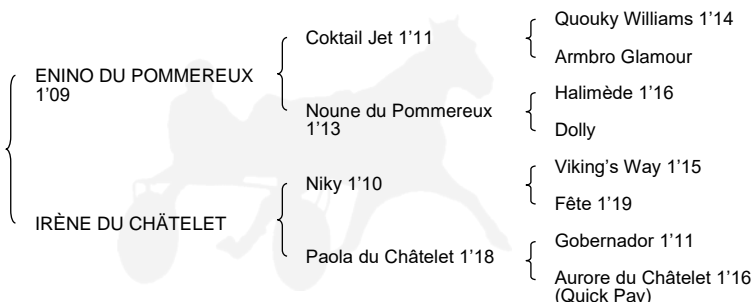

NÉFLIER DU MEU

Mâle bai né le 25.03.2023

NÉFLIER DU MEU

Fils du classique **Cocktail Jet** et frère utérin de la classique **Délia du Pommereux** et du semi-classique **Clif du Pommereux**, le classique **ENINO DU POMMEREUX** s'est imposé à 11 reprises dont 7 fois à Vincennes. Il a notamment remporté le Critérium des 4 Ans, les Prix Jules Thibault, Henri Levesque et Jockey. Il s'est également classé 2^e du Critérium des 5 Ans et du Prix de Sélection. Il a totalisé 862 180 € de gains. Il est le père de **KYRIELLE 1'10**, **KANAKA DE BUSSET 1'11**, **Katchi Quick 1'13**, **Kéno Pettevinière 1'12**, **Kamille d'Authise 1'15m**, **Karpanino 1'14**, **Ken du Pommereux 1'14**, **Kansas de Castelle 1'13**, **Kara du Plessis 1'16**, **Kessero 1'14**, **Kaura de la Vallée 1'14**, **Kénino de Chenou 1'18m**, **Kalify d'Erable 1'15**, **Korrigan du Fayard 1'15**, **LOMBOK JIEL 1'12**, **Latinos du Noyer 1'15**, **Lutin Venesi 1'15**, **Lancelot Venesi 1'15**, **Lennon d'Herfraie 1'16**, **Lazulite Gédé 1'16**, **L'Expert 1'16**, **Lulu Quick 1'18**, **Lamtara Buissonay 1'15**, **Léon de l'Aunay 1'16**, et déjà 13 «M» qualifiés (au 13/08)...

1^{re} mère : **IRÈNE DU CHÂTELET** (2018), qualifiée en 1'19"5 à Cordemais (2 sorties) ; propre sœur du semi-classique **BAGGIO DU CHÂTELET 1'14m**

Néflier du Meu (Enino du Pommereux), son 1^{er} produit – Inbred 4x4 sur **Buvetier d'Aunou**, 5x5 sur **Star's Pride**

2^e mère : **PAOLA DU CHATELET 1'18** à 4 ans (2003), 7 places dont 2^e à Graignes, 1^{re} catégorie ; mère de 7 produits qualifiés dont :

BAGGIO DU CHÂTELET 1'14m 3V, semi-classique, 4 vict. à Vincennes, Prix Edouard Marcillac, Hémine (Gr.2) (151 850 €)