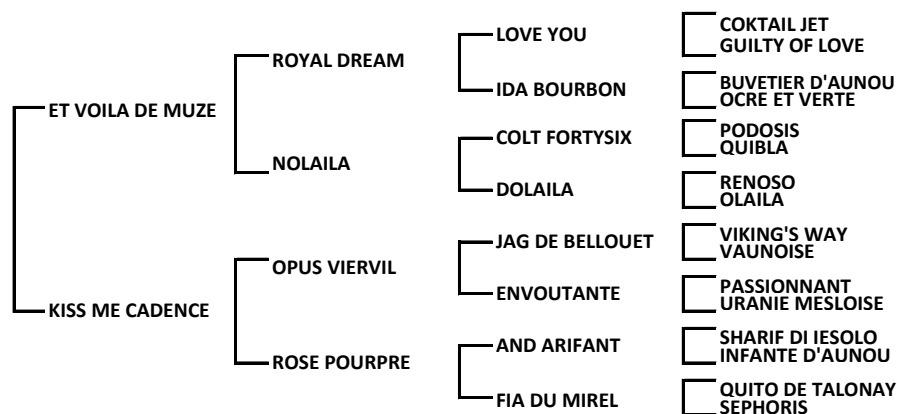

PRINCE PYLA
NE LE 19.04.25

1ère Mère :

Kiss Me Cadence, - 2020 - Mère de :

Prince Pyla (m. Et Voilà de Muze) est son 1er produit

2ème Mère :

ROSE POURPRE 1'18 (a3) - 2005 - (demi-sœur des semi-classiques **LIBERTE 1'13** et **PLAYER 1'13a/m**), 2 c, mère de 3 vainqueurs dont :

3ème Mère :

FIA DU MIREL q.1'23 (a2) - 1993 - Mère de 3 vainqueurs dont :

LIBERTE 1'13 (a3) (f. Buvetier d'Aunou), **Semi-classique**, 8 **vict.**, Prix Gaston de Wazières, Roquépine (**Gr.2**), 2è Prix Masina, GP Orsi Mangelli F. (Milano) (**Gr.2**) (295 715 €), mère de :

5ème Mère :

NUIT BLEUE - 1979 - Mère de 4 vainqueurs dont :

RIO NEGRO 1'15 (a6) (m. Dianthus), 6 **vict.**, (121 395 €). **Etalon**

6ème Mère :

Staffa 1'23 (a3v) - 1962 - 3 vict., mère de 3 vainqueurs dont :